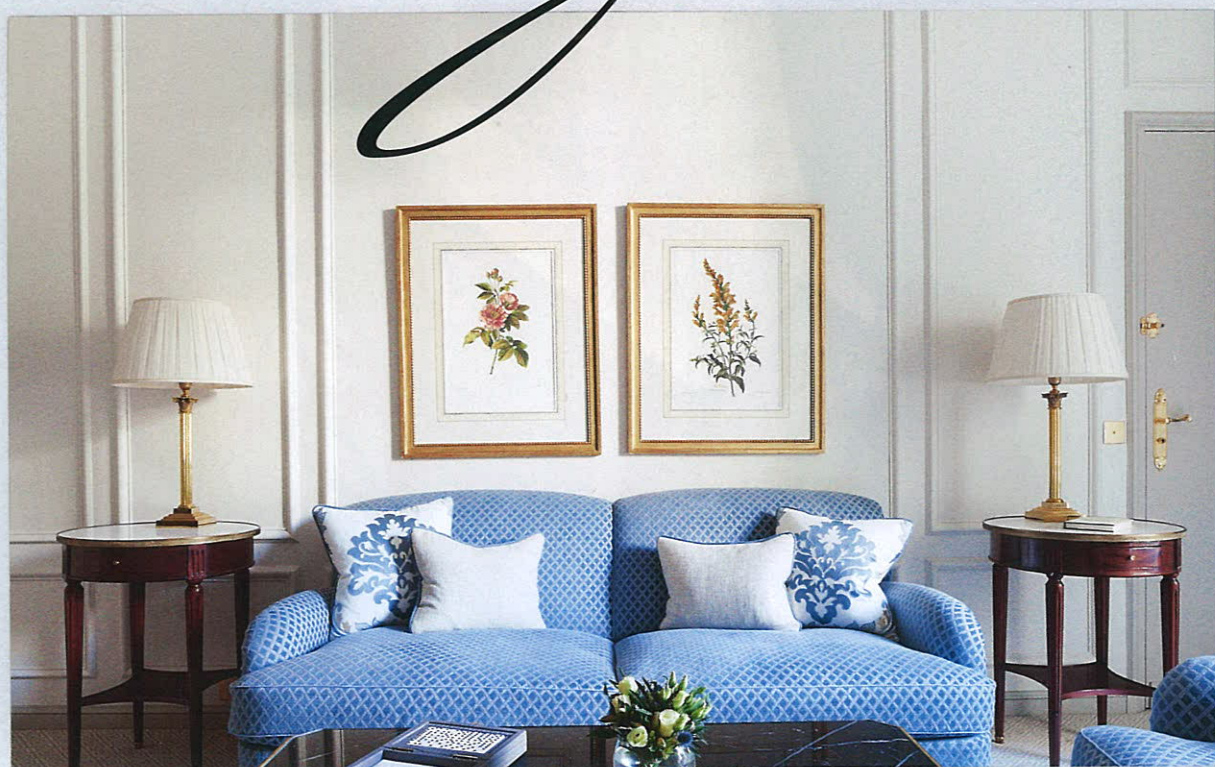

Флоренс Уэлч Florence + The Machine

МУЗЫКА И СПИРИТИЗМ

О Т К Р Ы Т И Я

Все свое время – в том числе обновленным люксам **Le Bristol Paris**. Перед итальянцами из MM Design стояла непростая задача: освежить интерьеры, но при этом оставить узнаваемым стиль легендарного парижского паласа. В результате акцент они сделали на мягких пастельных тонах, плавных линиях и свете, уже традиционно выступающем в роли главного художника. Номер Suite Deluxe в отеле Le Bristol Paris