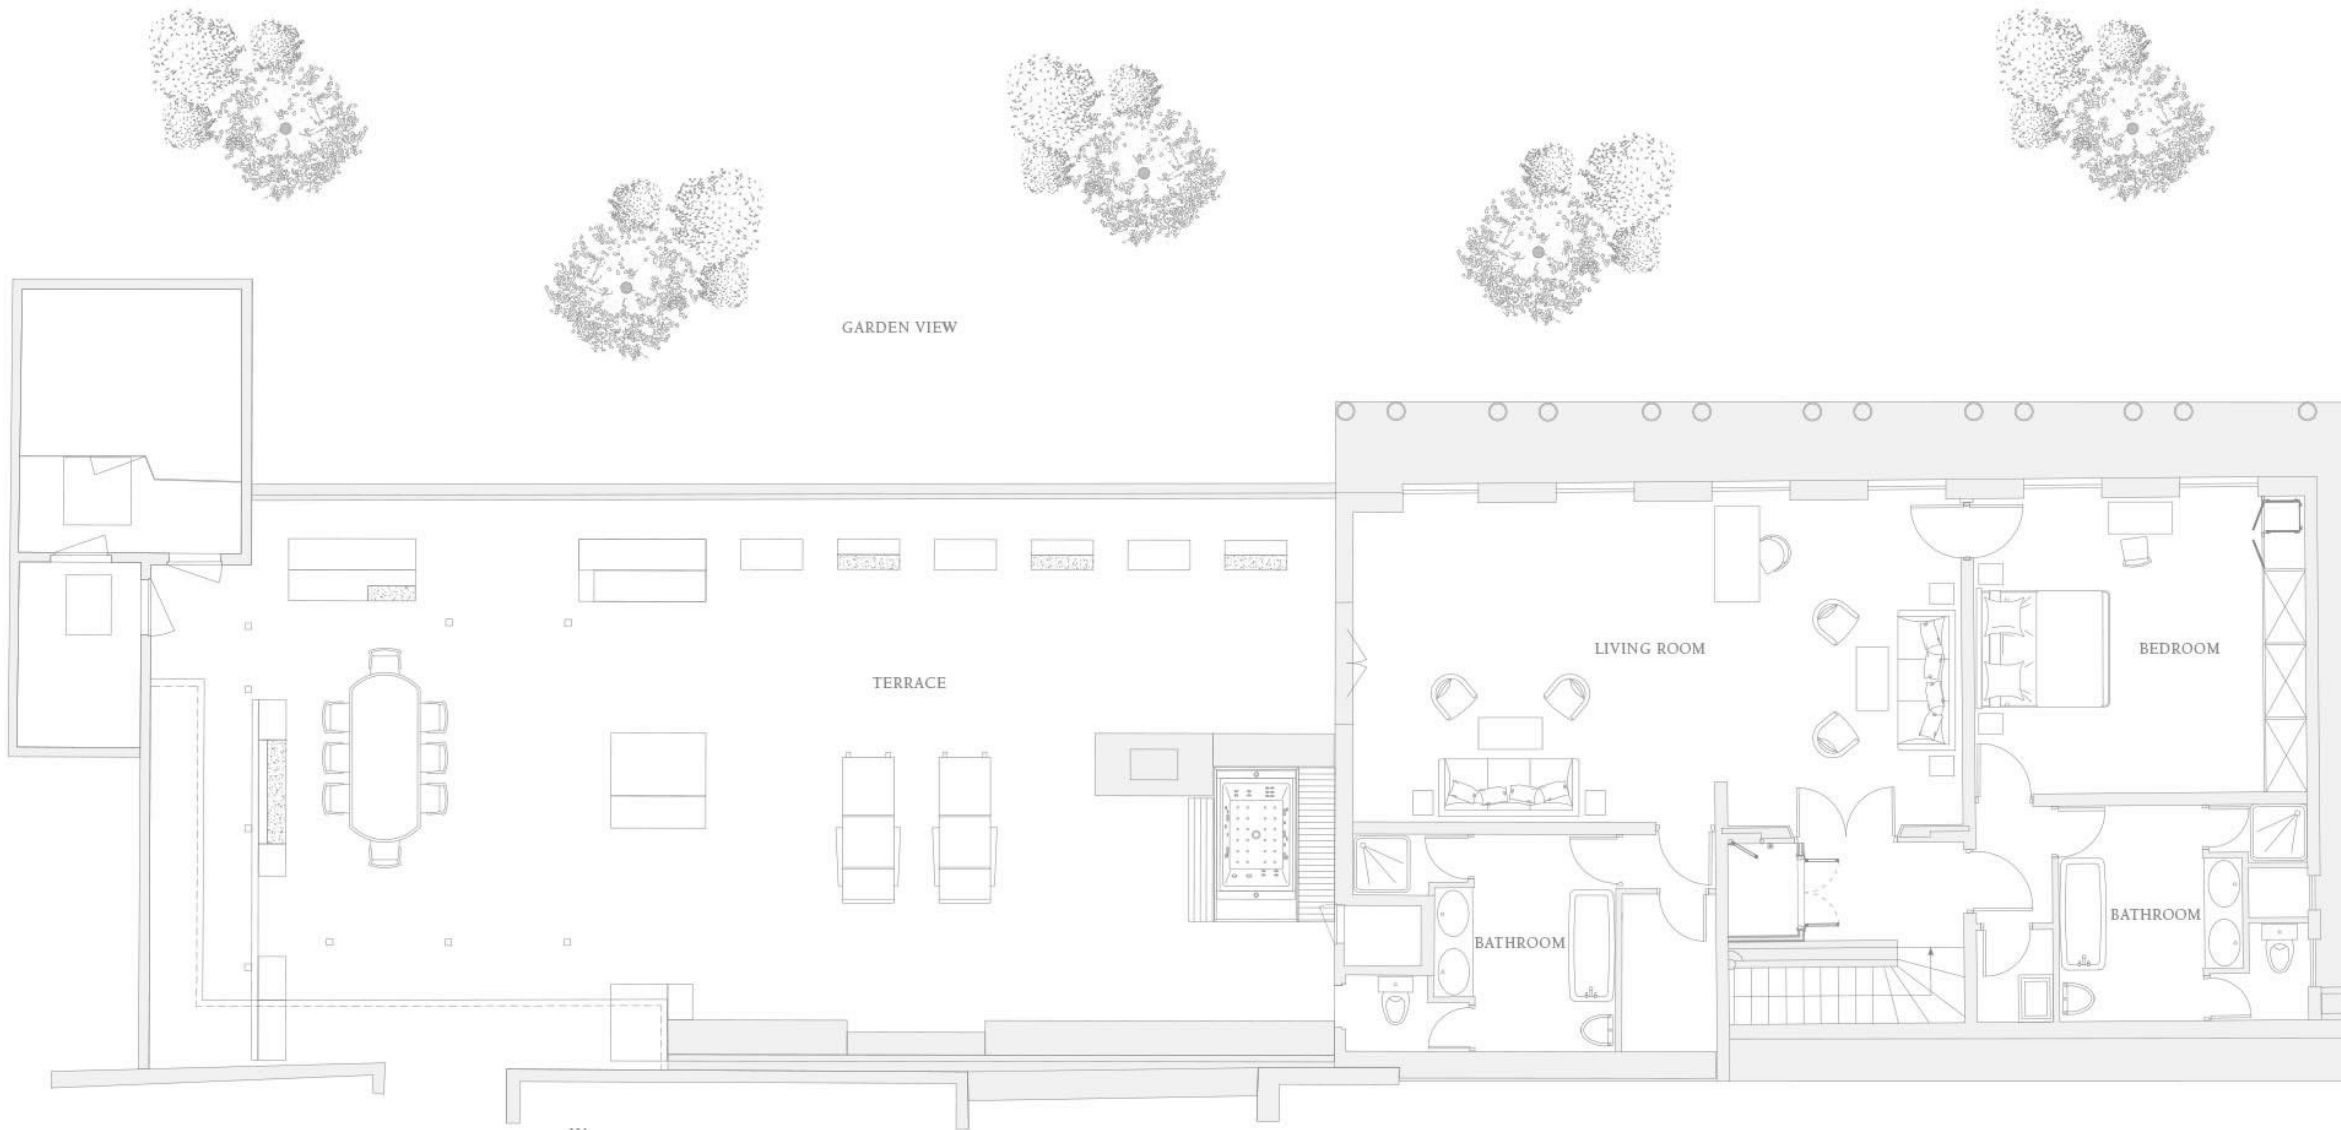

Вид:

Вид на сад отеля

Расположение в отеле:

Крыло Residence

Расположен на шестом этаже отеля.

В номере есть просторная зеленая терраса, площадью 120 м², обращенной в сторону сада отеля, на которой находится собственное джакузи.

Площадь самого номера составляет 110 м² - просторный салон, спальная комната и две ваннные комнаты, оформленные каррарским мрамором.

LE BRISTOL
PARIS

LE BRISTOL
PARIS

LE BRISTOL
PARIS

LE BRISTOL

LE BRISTOL
PARIS