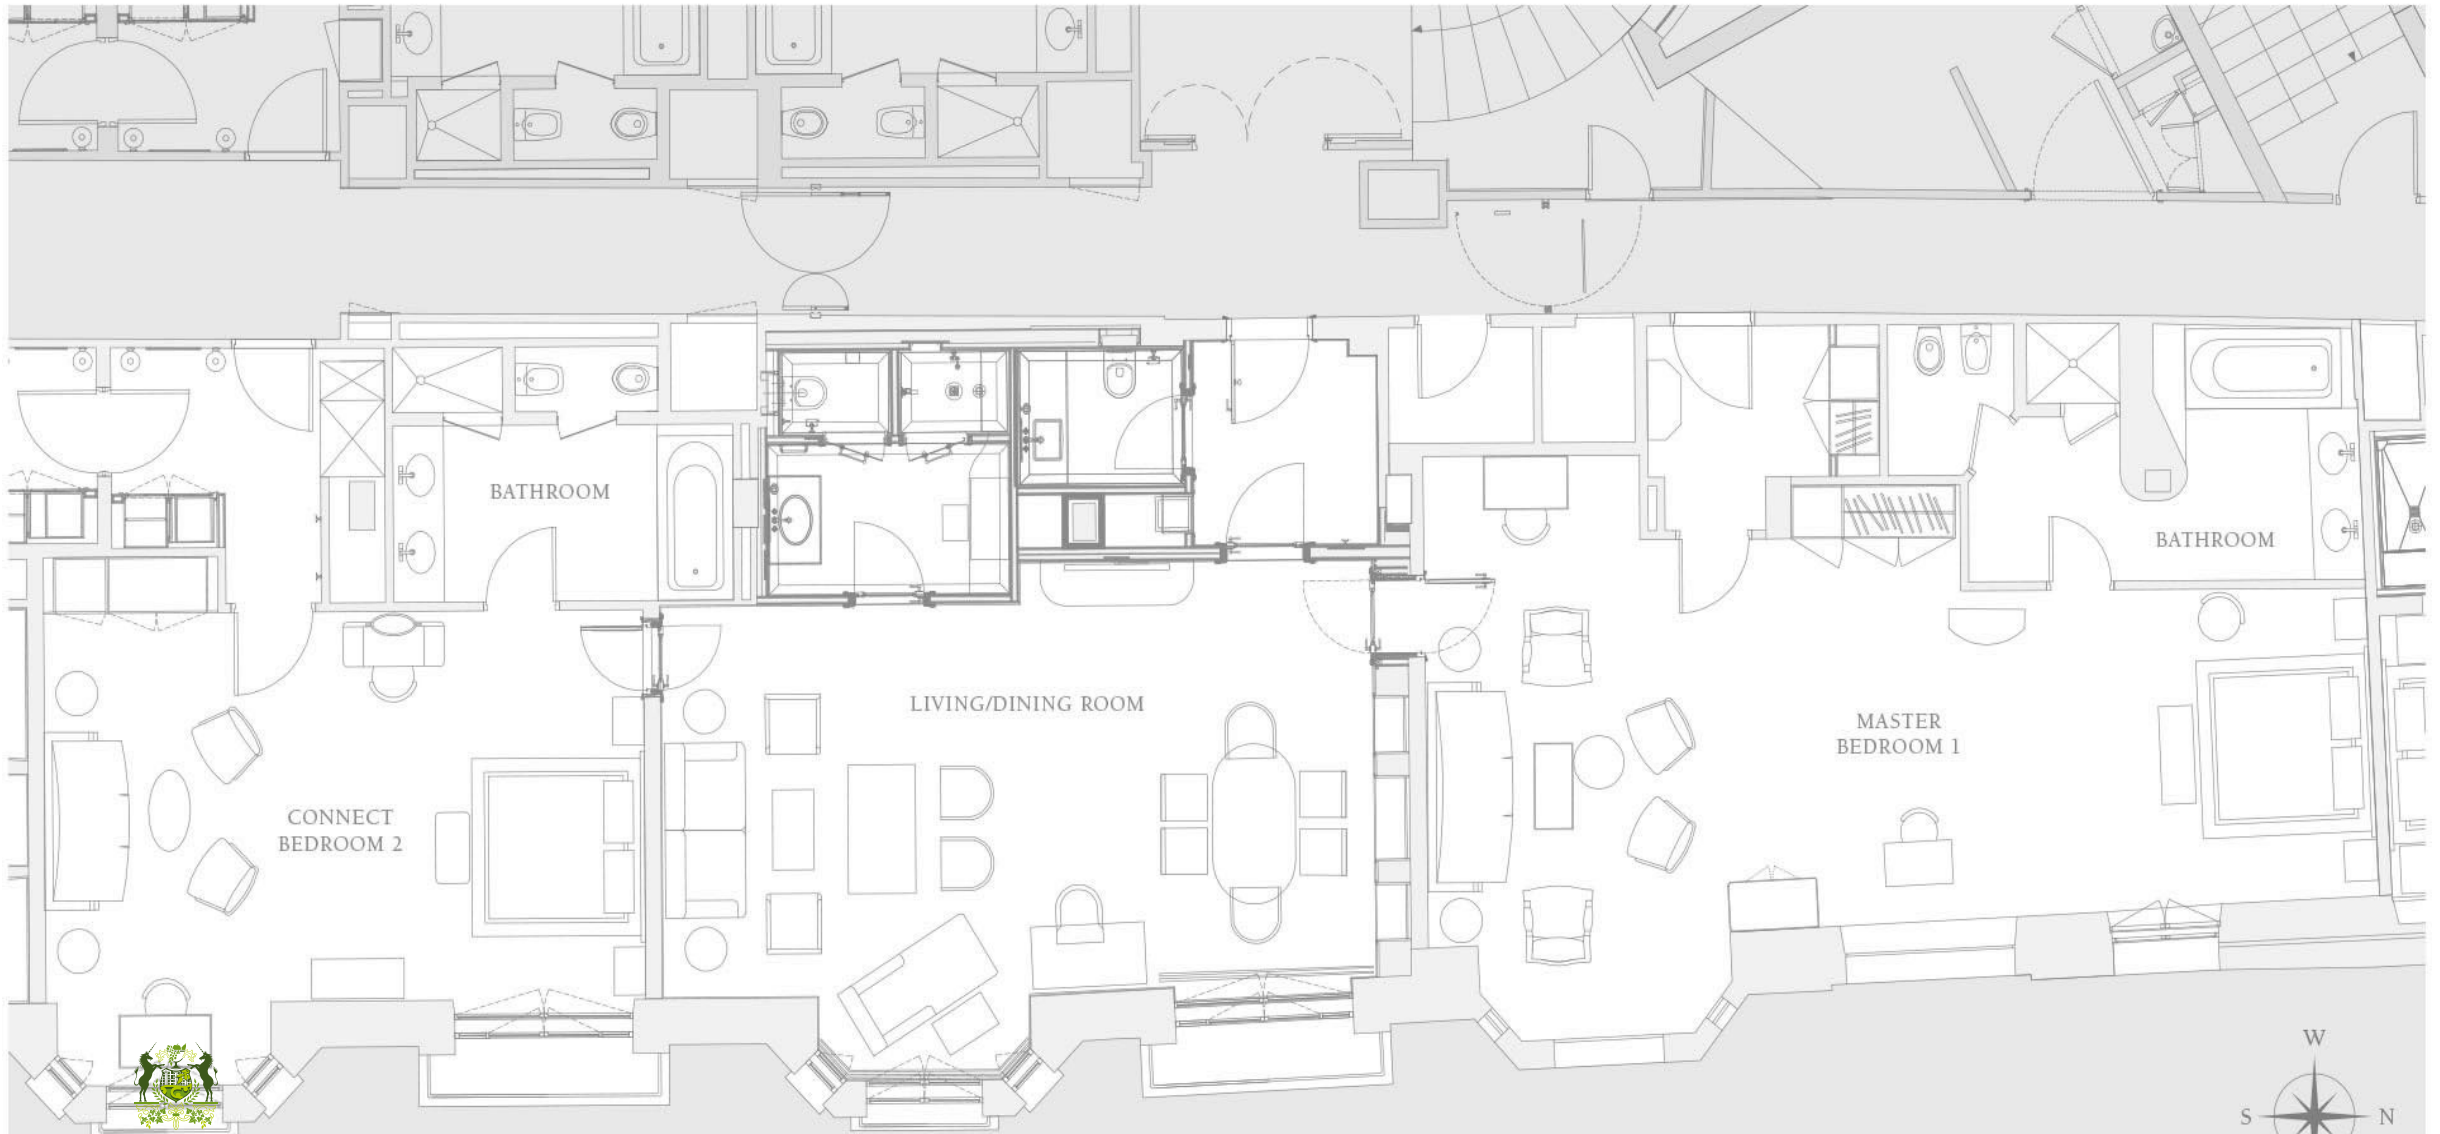

Кровать:

King-size или twin beds – доп.кровать и детская кроватка по запросу

Ванная комната:

Отдельный душ и две раковины и гостевая ванная комната

Вид:

Вид на улицу Фобур Сен-Оноре или авеню Матиньон

Присоединение доп. комнаты:

Доступно по запросу

Расположение в отеле:

Крыло Traditional или Matignon

LE BRISTOL  
PARIS

Prestige Elysee Suite по своему замыслу напоминает просторную парижскую квартиру. Окна номера могут быть обращены в сторону улицы Фобур Сен-Оноре или авеню Матиньон. Это один из самых просторных номеров в отеле. Общая площадь номера составляет 120 м<sup>2</sup>. Номер состоит из салона с уголком столовой, просторной спальней комнаты и ванной комнаты, оформленной каррарским мрамором.

LIVING/DINING ROOM

BEDROOM 1

BATHROOM

*Prestige Elysée Suite – 1 спальная комната*

**LE BRISTOL**  
PARIS

*Prestige Elysée Suite – 2 спальные комнаты*