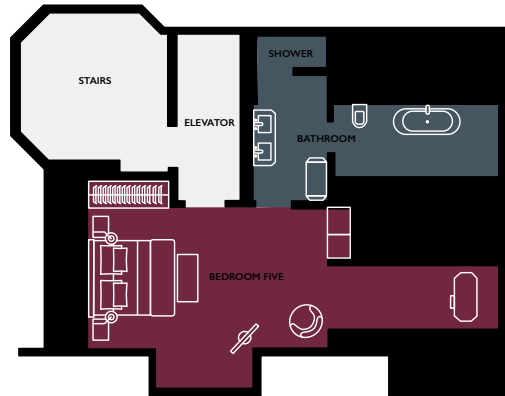

5-Й ЭТАЖ

L'APOGEE COURCHEVEL
5 rue Emile Allais - Jardin Alpin,
73120 Courchevel, France

OETKER COLLECTION
Masterpiece Hotels

CONTACT US
reservations.apg@oetkercollection.com
+33 4 79 04 01 04

oetkercollection.com
#MasterpieceHotels