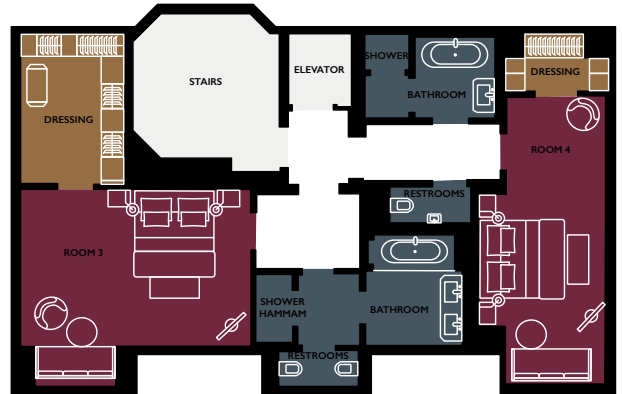

4-Й ЭТАЖ

5-Й ЭТАЖ

L'APOGEE COURCHEVEL
5 rue Emile Allais - Jardin Alpin,
73120 Courchevel, France

OETKER COLLECTION
Masterpiece Hotels

CONTACT US
reservations.apg@oetkercollection.com
+33 4 79 04 01 04

oetkercollection.com
#MasterpieceHotels