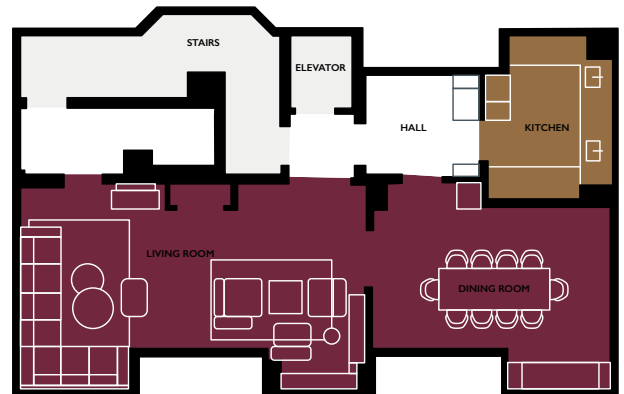

3-й ЭТАЖ

L'APOGEE COURCHEVEL
5 rue Emile Allais - Jardin Alpin,
73120 Courchevel, France

OETKER COLLECTION
Masterpiece Hotels

CONTACT US
reservations.apg@oetkercollection.com
+33 4 79 04 01 04

oetkercollection.com
#MasterpieceHotels